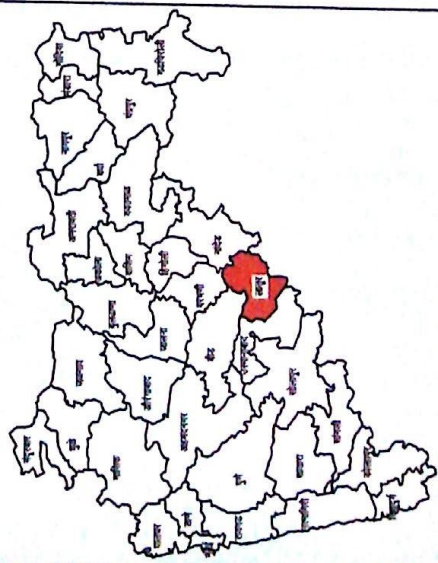

• प्रादेशिक योजना लातूर •

विद्यमान जमीन वापर सर्वेक्षण अहवाल

प्रादेशिक नियोजन मंडळ, लातूर.

● प्रादेशिक योजना लातूर ●

भौगोलिक क्षेत्र

प्रमाण : 1:400000

अध्यक्ष
प्रादेशिक नियोजन मंडळ लातूर
लातूर
सहायक, प्रादेशिक नियोजन
प्रादेशिक नियोजन मंडळ