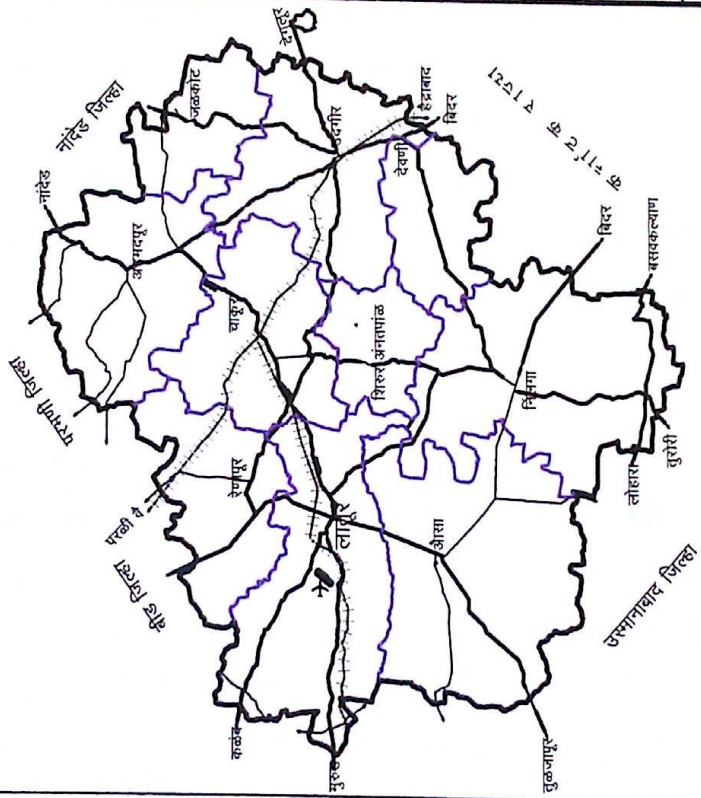

• प्रादेशिक योजना लातूर •

विद्यमान जमीन वापर सर्वेक्षण अहवाल

प्रादेशिक नियोजन मंडळ, लातूर.

● प्रादेशिक योजना लातूर ●

भौगोलिक क्षेत्र

प्रमाण : 1:400000

अध्यक्ष
प्रादेशिक नियोजन मंडळ लातूर
लातूर
सहायक, प्रादेशिक नियोजन
प्रादेशिक नियोजन मंडळ

महाराष्ट्र राज्य

लातूर प्रादेशिक नियोजन मंडळ
प्रदेशाचा विद्यमान जमीन वापर नकाशा व सर्वेक्षण अहवाल
अनुक्रमाणिका

अ.क्र.	प्रकरण	पान क्र.
१	प्रस्तावना	१
२	प्रादेशिक नियोजनाची उद्दिष्टे व रूपरेषा	३
३	लातूर प्रादेशिक योजना	६
४	लातूर प्रादेशिक योजना संबंधी कायदेशिर बाबींच्या कार्यवाही बाबतचा तपशील	१०
५	गावाची सेवा केंद्राची विद्यमान स्तर रचना	१२
६	विद्यमान कालीन वैशिष्ट्ये आणि भविष्य कालीन लोकसंख्या अंदाज	२०
७	भौगोलिक परिस्थिती व विद्यमान जमीन वापर	४१
८	नैसर्गिक साधन संपत्ती, शेती, पाटबंधारे व संलग्न व्यवसाय	५३
९	विद्यमान औद्योगिक विकास सर्वेक्षणाचे निष्कर्ष	७७
१०	सार्वजनिक सोयी सुविधा	९०
११	वीज पुरवठा	१११
१२	वाहतुक व परिवहन	११८
१३	गृहनिर्माण	१३६
१४	पर्यटन	१४१
१५	सार्वजनिक क्षेत्रातील विकास कामाचे नियोजन व अंमलबाजावणी, विद्यमान यंत्रणा	१५१
१६	विद्यमान जमीन वापराचे सर्वेक्षण निष्कर्ष	१६३